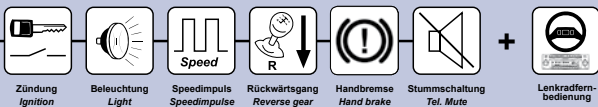

5. Generation

Kabelsatz
Cable kit
S. 6 ff.

66030

1 Interface für über 100 Fahrzeuge!

66401 ALPINE	66406 PANASONIC / ZENEC
66402 BLAUPUNKT	66405 SONY
66403 CLARION	66407 VDO
66404 KENWOOD	66198 IR-Adapter
66405 PIONEER